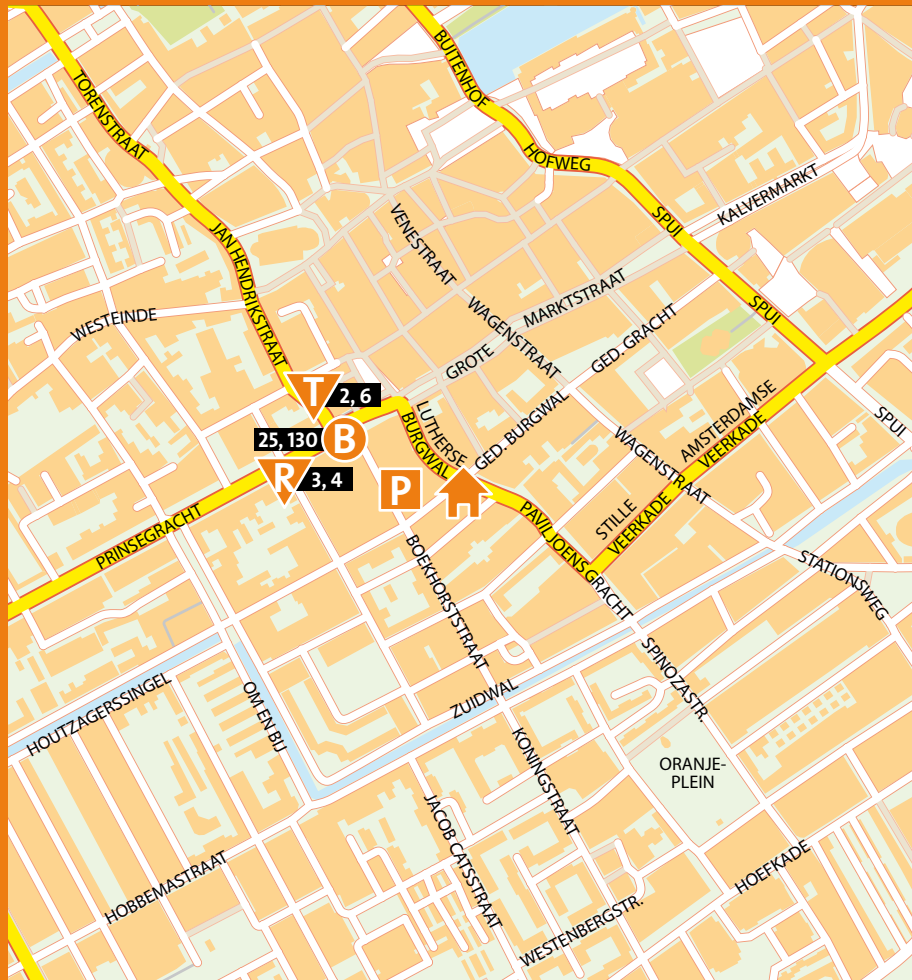

Centrum Jeugd en Gezin Centrum

Paviljoensgracht 1
2512 BL Den Haag

Parkeergelegenheid

P Parkeergarage Lutherse Burgwal

Openbaar vervoer

T Tram 2 en 6 halte Grote Markt

B Bus 25 en 130 halte Grote Markt

R Randstadrail 3 en 4 halte Grote Markt

Informatie

CJG Centrum

0800 285 40 70 (optie 8, gratis)

centrum@cjdghaag.nl

www.cjdghaag.nl

Centrum
Jeugd & Gezin
Den Haag